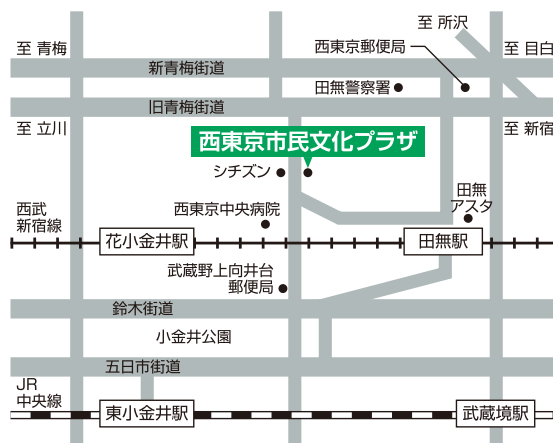

9:00～22:00 (学習コーナーは21:45まで)

休館日

毎週火曜日 (火曜日が祝日の場合は翌平日)  
年末年始 (12月29日～1月3日)

施設ホームページ (12月より公開予定)▶

西武新宿線 田無駅 北口から徒歩約8分